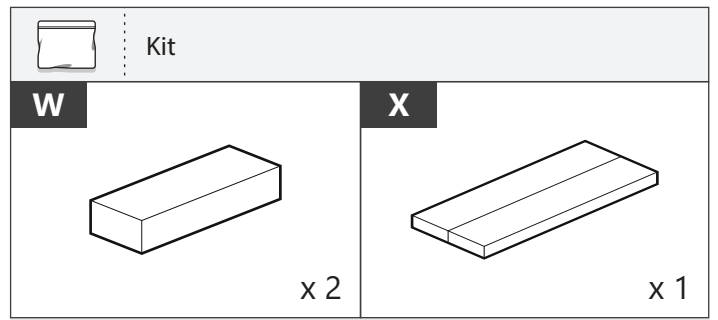

Mountain Top® Roll

Installation manual

DOWNLOAD PDF

Parts

<p>A</p>  <p>x 1</p>	<p>B</p>  <p>x 1</p>	<p>C</p>  <p>x 1</p>	
<p>D</p>  <p>x 1</p>	<p>E</p>  <p>x 2</p>	<p>F</p>  <p>x 1</p>	
<p>G</p>  <p>x 1</p>	<p>H</p>  <p>x 1</p>	<p>I</p>  <p>450mm</p> <p>x 2</p>	<p>J</p>  <p>x 2</p>

Kit

<p>K</p>  <p>x 2</p>	<p>L</p>  <p>x 2</p>	<p>M</p>  <p>x 4</p>	<p>N</p>  <p>x 2</p>	<p>O</p>  <p>x 6</p>
--	--	--	--	--

Kit

<p>P</p>  <p>x 2</p>	<p>Q</p>  <p>x 1</p>	<p>R</p>  <p>x 1</p>	<p>S</p>  <p>x 2</p>	<p>T</p>  <p>x 2</p>
--	--	--	--	--