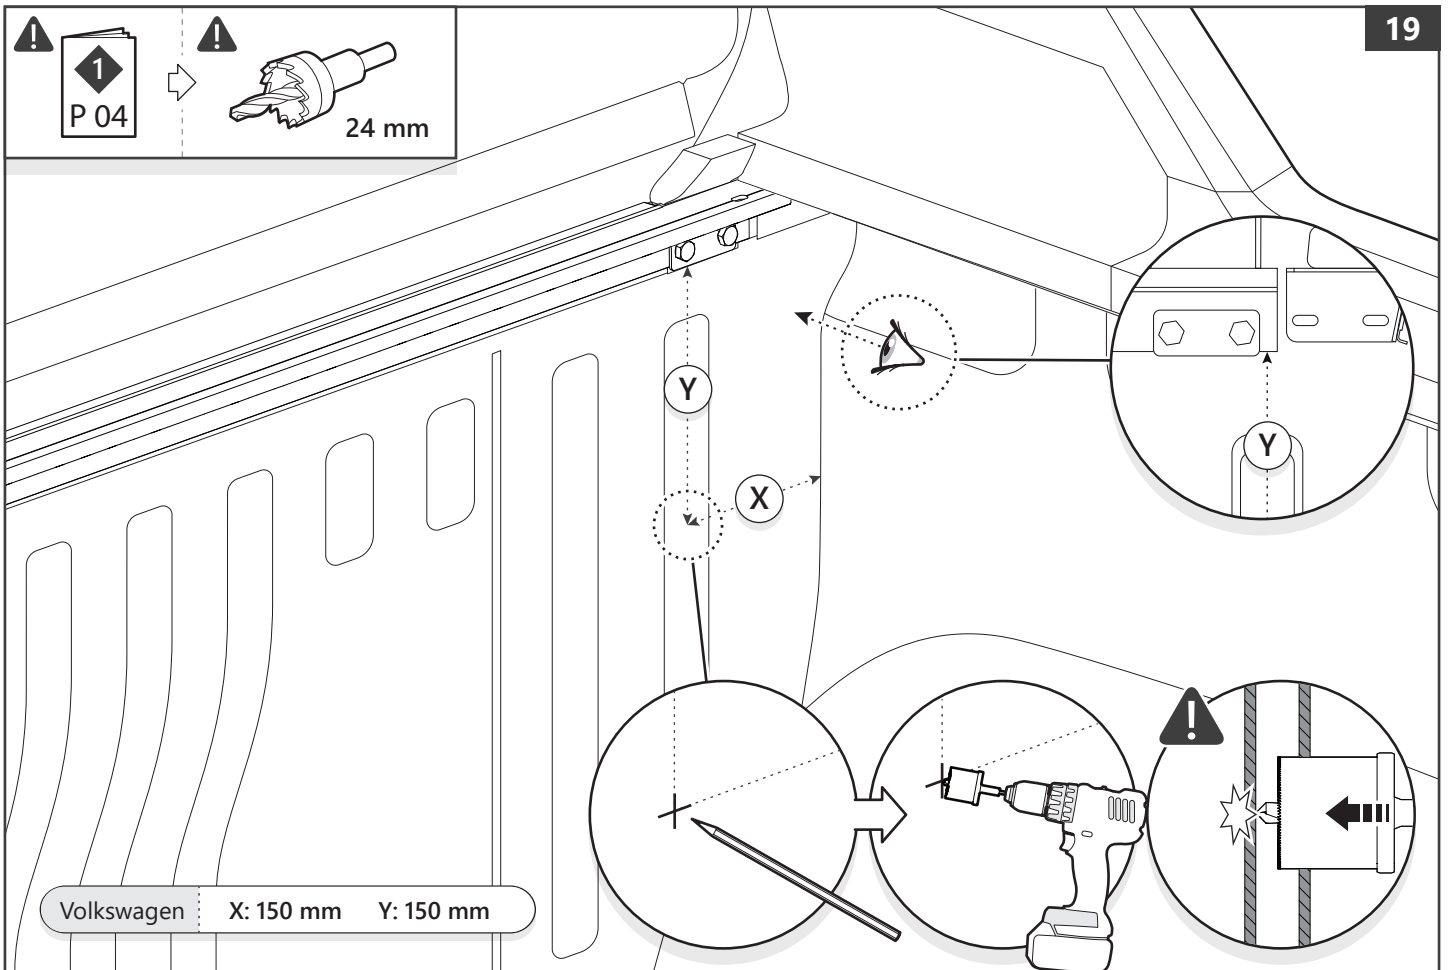

Volkswagen X: 150 mm Y: 150 mm