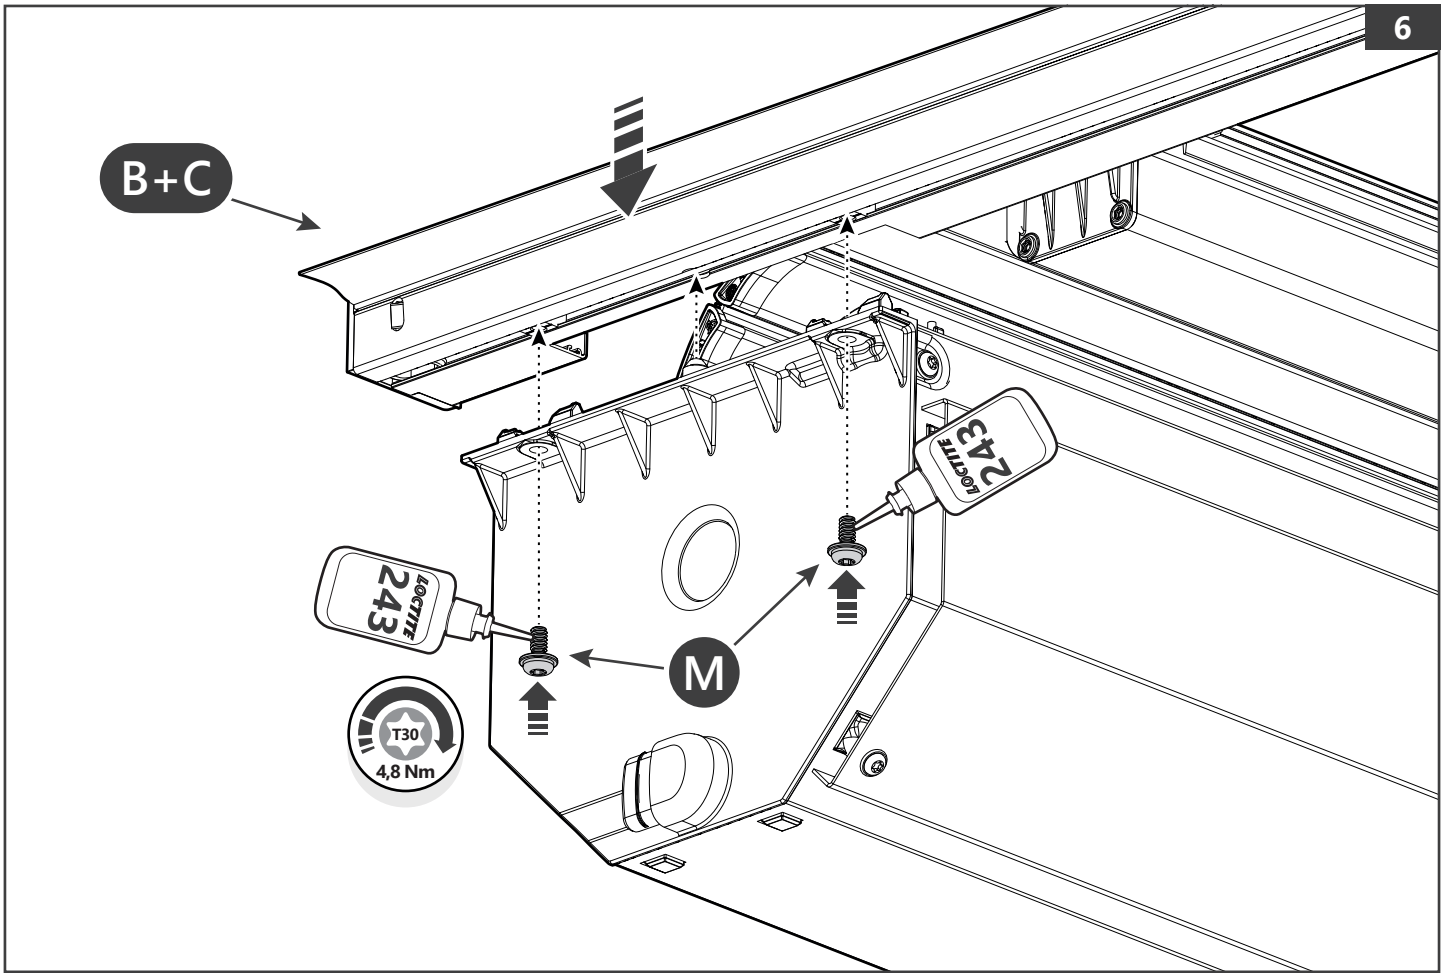

1

Applying rust protection

Volkswagen X: 150 mm Y: 150 mm

x 2

Customer Service +45 4810 2950 (08:00 - 16:00 CET)
Fax +45 4810 2960
Support info@mountaintop.dk
Website www.mountaintop.dk
Address Pedersholmparken 10, 3600 Frederikssund, Denmark

PART NUMBER(S)	MODEL / YEAR	CAB TYPE(S)	INSTALLATION TIME	WEIGHT
MTR VW80 H	Amarok / 2017 →	Double	2 hour(s)	31-36 Kg

GB Installation manual	S Monteringsanvisning	D Einbauanleitung
SF Asennusohje	E Instrucciones de montaje	CZ Návod k instalaci
F Notice de montage	H Szerelési utasítás	I Istruzioni de montaggio
PL Instrukcja montażu	P Instruções de instalação	GR Οδηγίες Εγκατάστασης
NL Installatie-instructies	RUS Инструкция по установке	DK Monteringsvejledning
TR Montaj Talimatı	N Monteringsveiledning	RO Instructiuni de instalare