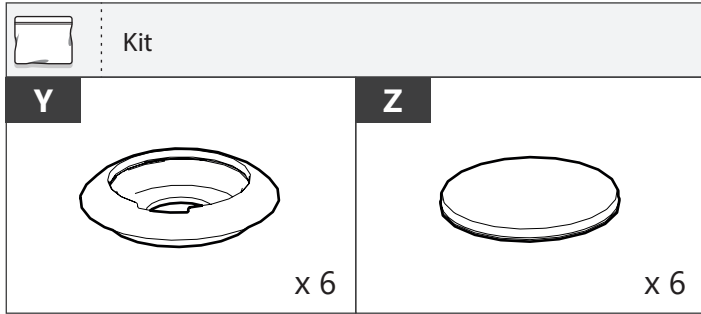

Mountain Top® Roll

Installation manual

DOWNLOAD PDF

Parts

<p>A</p>  <p>x 1</p>	<p>B</p>  <p>x 1</p>	<p>C</p>  <p>x 1</p>	
<p>D</p>  <p>x 1</p>	<p>E</p>  <p>x 2</p>	<p>F</p>  <p>x 1</p>	
<p>G</p>  <p>x 1</p>	<p>H</p>  <p>x 1</p>	<p>I</p>  <p>450mm</p> <p>x 2</p>	<p>J</p>  <p>x 2</p>

Kit

<p>K</p>  <p>x 2</p>	<p>L</p>  <p>x 2</p>	<p>M</p>  <p>x 4</p>	<p>N</p>  <p>x 2</p>	<p>O</p>  <p>x 6</p>
--	--	--	--	--

Kit

<p>P</p>  <p>x 2</p>	<p>Q</p>  <p>x 1</p>	<p>R</p>  <p>x 1</p>	<p>S</p>  <p>x 2</p>	<p>T</p>  <p>x 2</p>
--	--	--	--	--