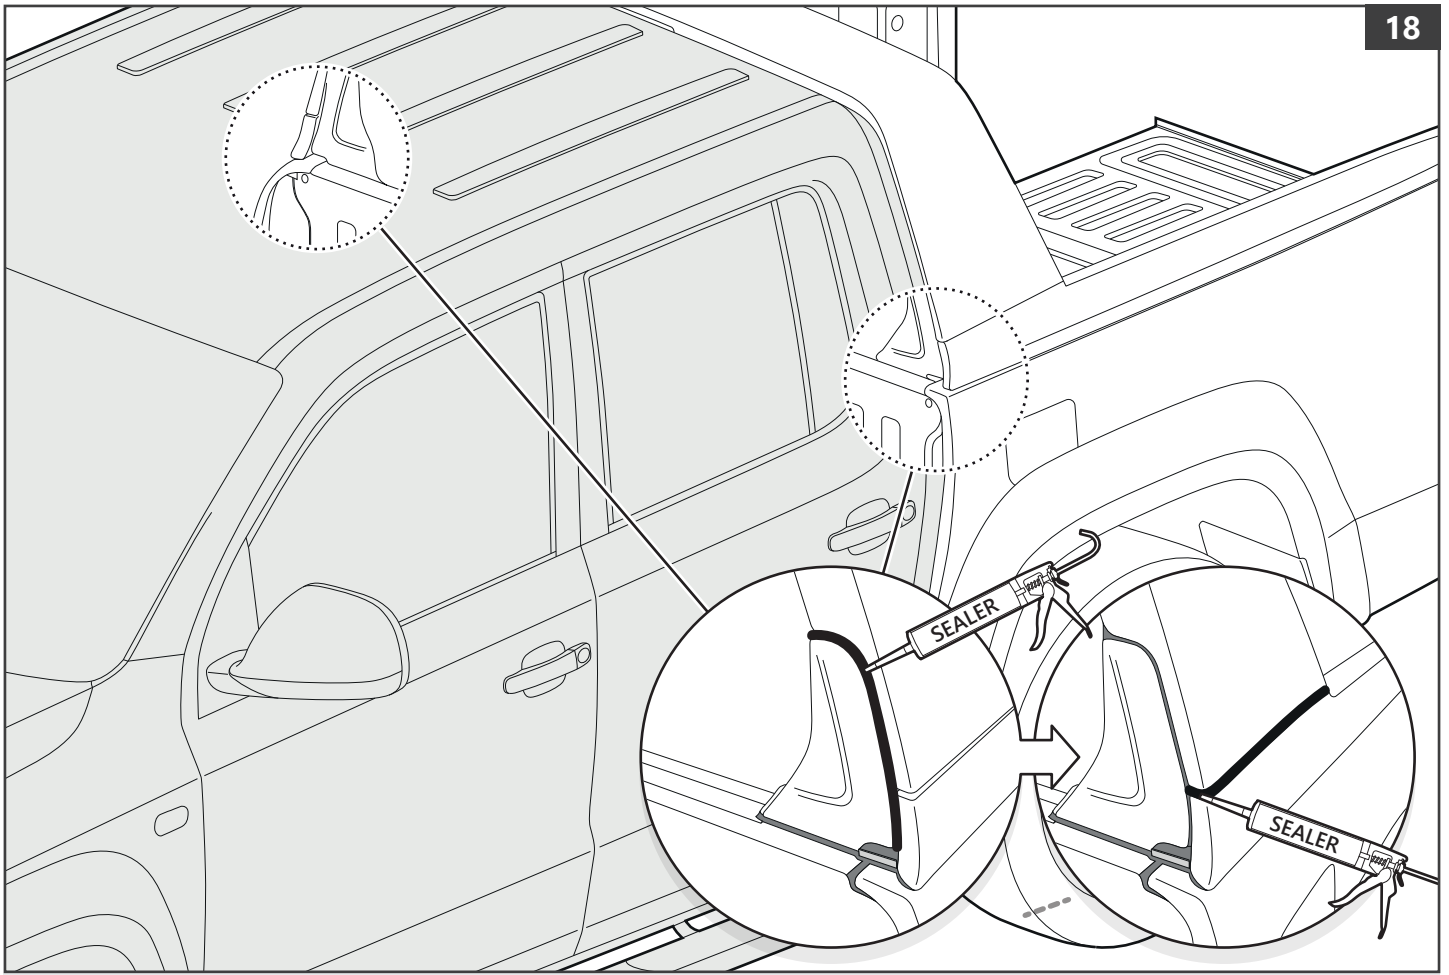

Volkswagen X: 150 mm Y: 150 mm