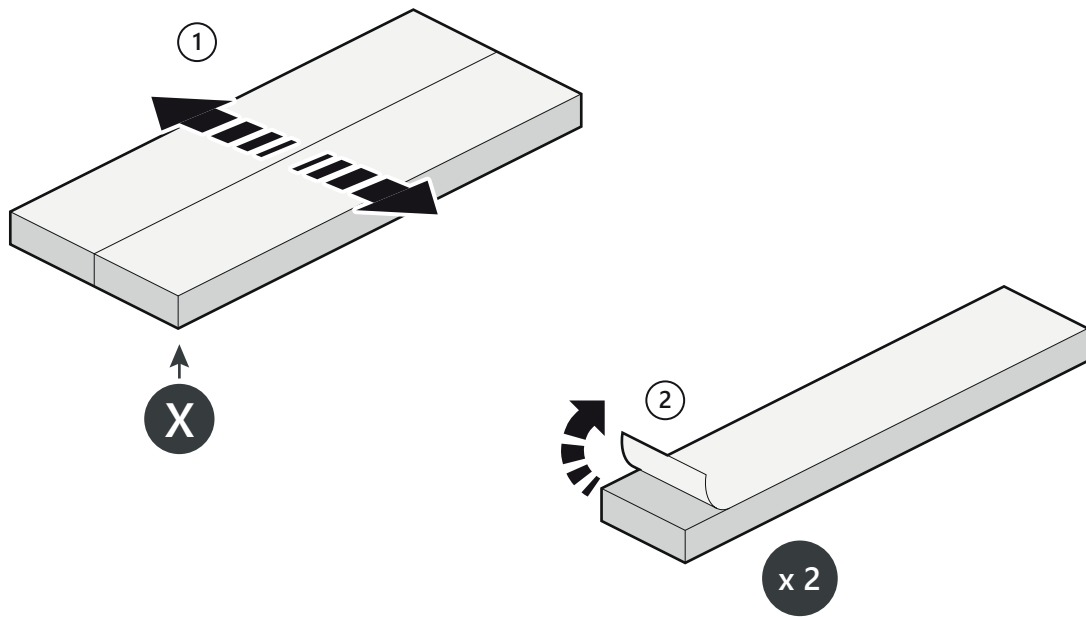

1

Applying rust protection

Volkswagen X: 150 mm Y: 150 mm

x 2

Customer Service +45 4810 2950 (08:00 - 16:00 CET)
Fax +45 4810 2960
Support info@mountaintop.dk
Website www.mountaintop.dk
Address Pedersholmparken 10, 3600 Frederikssund, Denmark

PART NUMBER(S)	MODEL / YEAR	CAB TYPE(S)	INSTALLATION TIME	WEIGHT
MTR VW80 H	Amarok / 2017 →	Double	2 hour(s)	31-36 Kg

GB Installation manual	S Monteringsanvisning	D Einbauanleitung
SF Asennusohje	E Instrucciones de montaje	CZ Návod k instalaci
F Notice de montage	H Szerelési utasítás	I Istruzioni de montaggio
PL Instrukcja montażu	P Instruções de instalação	GR Οδηγίες Εγκατάστασης
NL Installatie-instructies	RUS Инструкция по установке	DK Monteringsvejledning
TR Montaj Talimatı	N Monteringsveiledning	RO Instructiuni de instalare